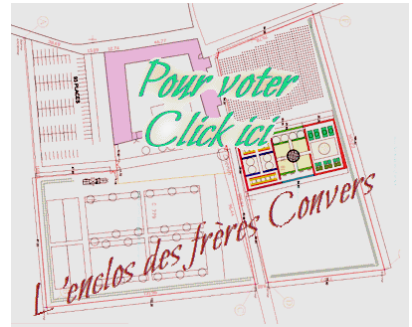

m2 avec l'aménagement de trois espaces qui se succèdent : un jardin des confitures, un jardin des plantes à tisanes et aromatiques, un jardin des plantes oubliées. Des espaces "ressources" sont à la disposition du maraîcher pour y trouver la matière organique nécessaire à la couverture et à l'aggradation de ses sols, un espace pédagogique et de production pour l'association, une vigne "Conservatoire des cépages", un rucher, une terrasse enherbée devant la façade est de la Grange permettant d'avoir une vision globale du site et une belle vue sur l'Abbaye.

Seront concernés par le projet : les bénévoles, les particuliers, les salariés, les institutionnels, les touristes, les scolaires.

connectez vous au site : www.grangedebeauvais.com et VOTEZ pour notre projet, voir au dos mode d'emploi

Connectez vous sur le site de la Grange

www.grangedebeauvais.com

En page d'accueil vous cliquez sur le bouton **UN VOTE** en haut à droite

Vous êtes dirigés vers la page **VOTE AVIVA**
Cliquez sur l'enclos des Convers