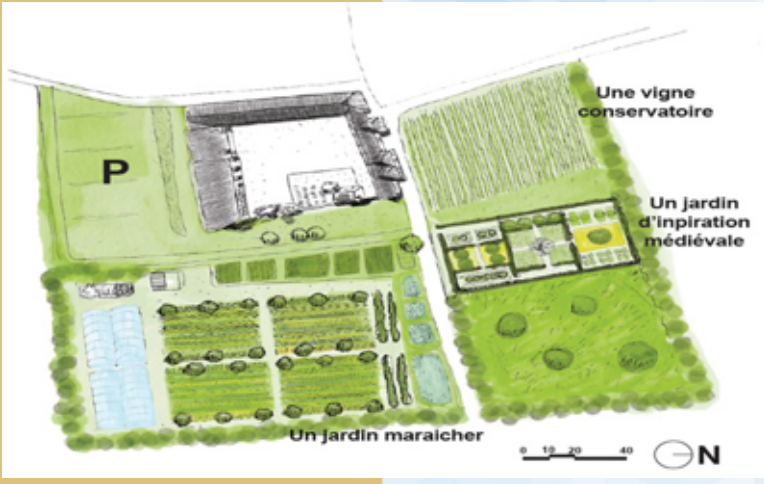

Crée en 1996 l'association restaure et anime une ferme cistercienne qui dépendait de l'Abbaye de Pontigny, avec ses 460 adhérents et 50 bénévoles actifs (10.000 heures de travail an).

Le projet porte sur la restauration de l'ancien enclos des frères convers. Il comprend un jardin de maraîchage en agro écologie, dessiné pour optimiser et faciliter les techniques de cultures sur sol vivant, un jardin d'inspiration médiévale de 2000

m2 avec l'aménagement de trois espaces qui se succèdent : un jardin des confitures, un jardin des plantes à tisanes et aromatiques, un jardin des plantes oubliées. Des espaces "ressources" sont à la disposition du maraîcher pour y trouver la matière organique nécessaire à la couverture et à l'aggradation de ses sols, un espace pédagogique et de production pour l'association, une vigne "Conservatoire des cépages", un rucher, une terrasse enherbée devant la façade est de la Grange permettant d'avoir une vision globale du site et une belle vue sur l'Abbaye.

L'arbre enfin est le dénominateur commun des jardins, l'arbre comme auxiliaire de production, l'arbre et l'histoire médiévale, l'arbre et la biodiversité.

Les enjeux sont écologiques, pédagogiques, touristiques et sociétaux et s'appuient sur les nouvelles économies (collaboratives-Tiers lieux-circulaires et solidaires).